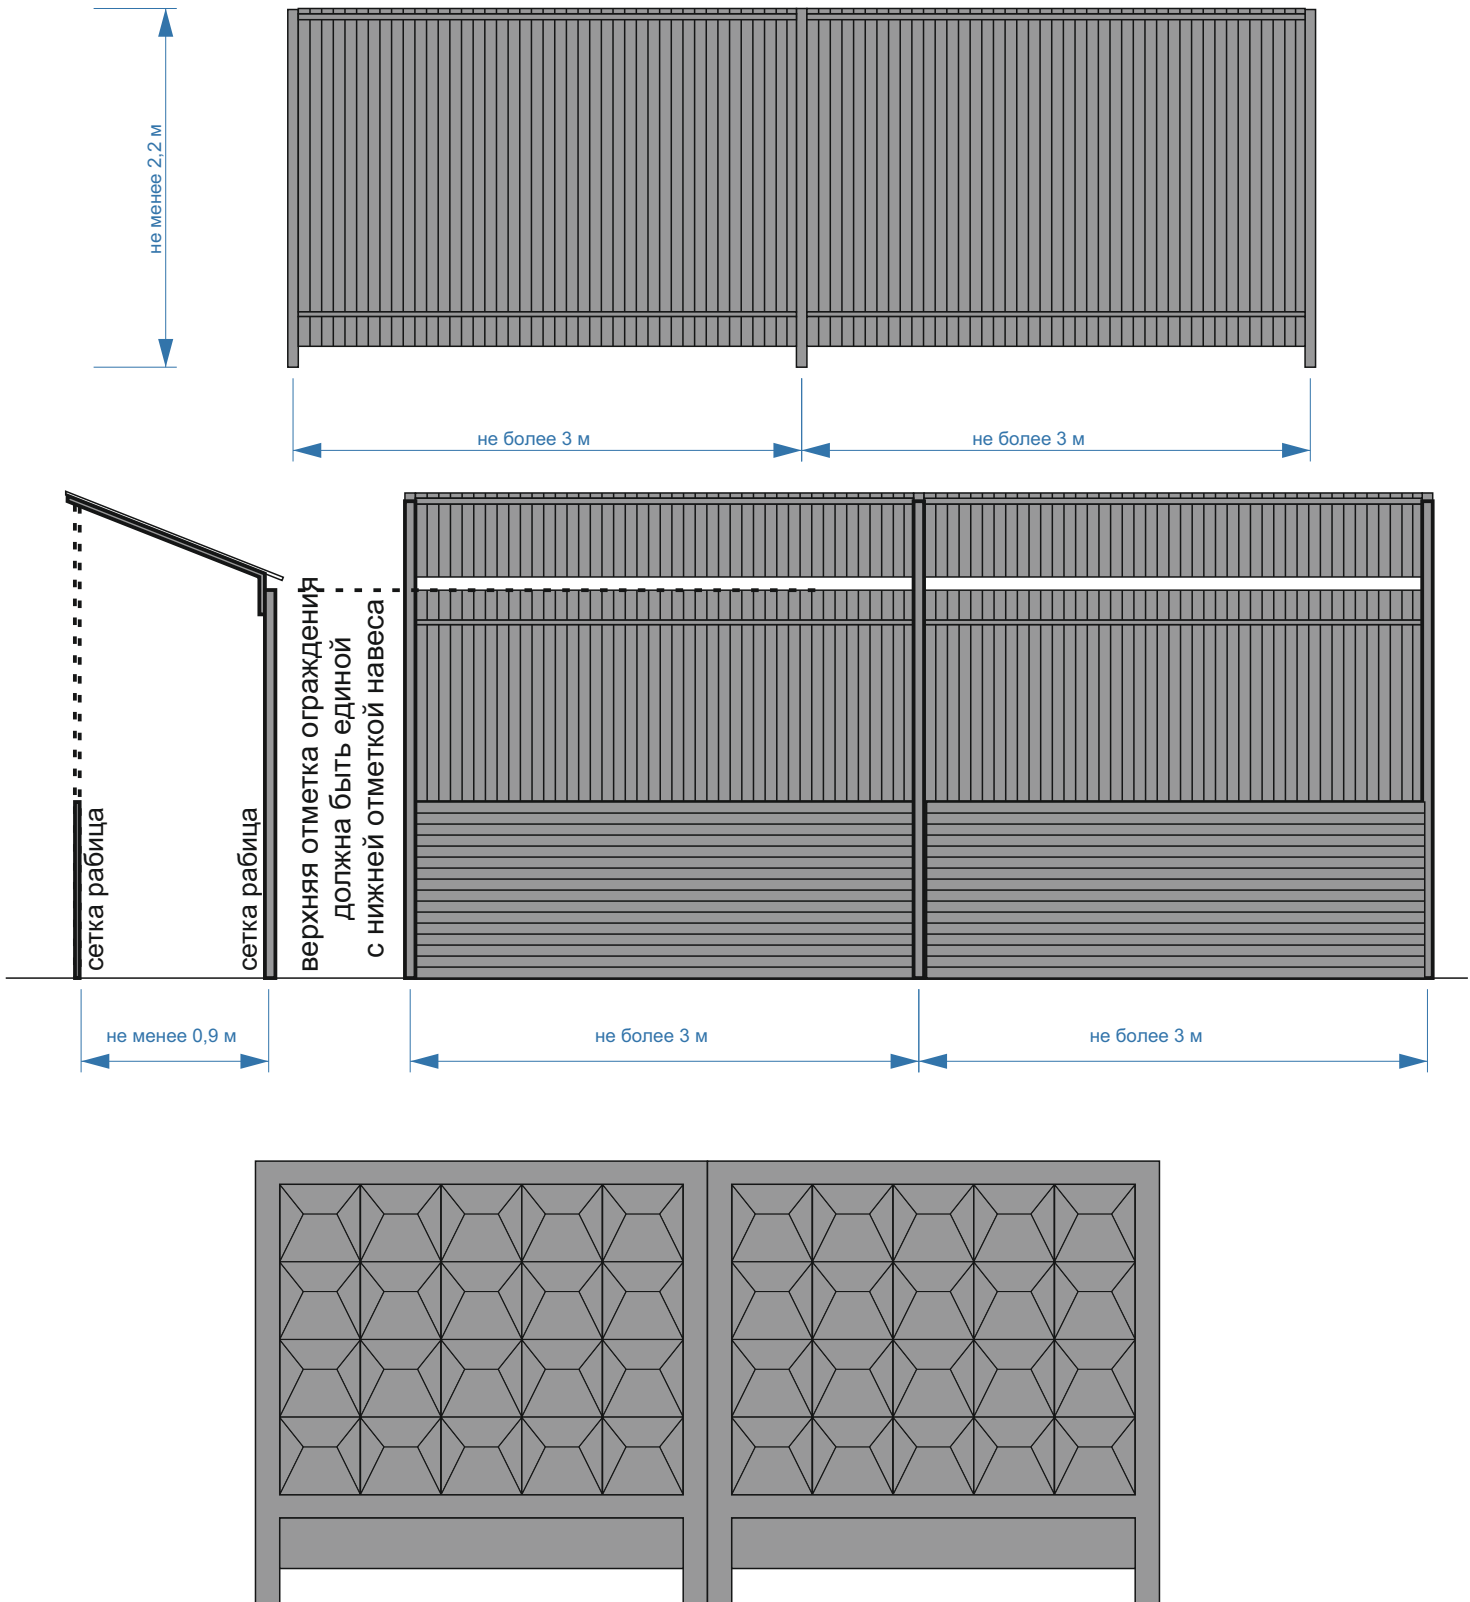

Графическое изображение требований к ограждениям строительной площадки (заборам), навесам, стойкам

Цветовое решение

Светло-серый

Серое окно

Бежево-коричневый

Бежевый