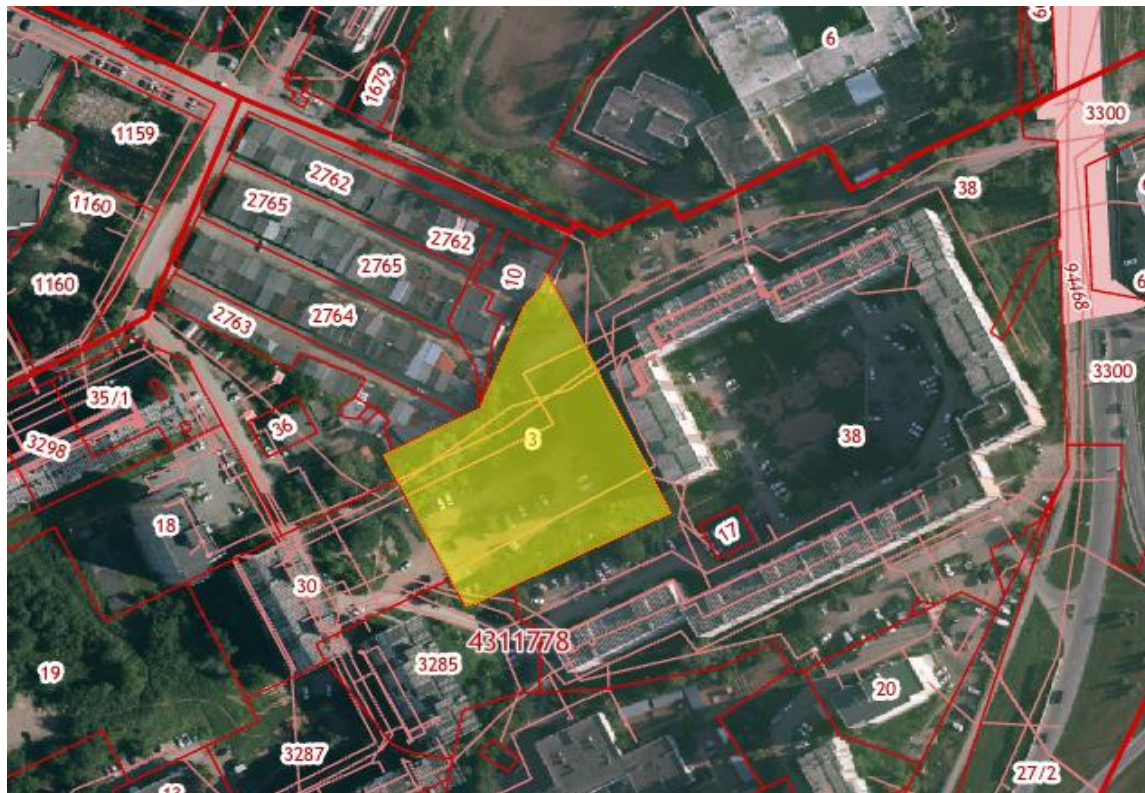

**Земельный участок по адресу:
г. Пермь, Мотовилихинский район, ул. Звонарева, з/у 1а**

- **Кадастровый номер** – 59:01:4311778:3
- **Площадь земельного участка** – 5 908 кв. м.
- **Форма собственности** – муниципальная;
- **Территориальная зона *** – зона спортивных и спортивно-зрелищных сооружений (ЦС-3);
- **Вид разрешенного использования *** – спорт (теннис, футбол, универсальные спортивные площадки)
- *Мероприятия по смене территориальной зоны и вида разрешенного использования земельного участка при необходимости осуществляются администрацией г. Перми*