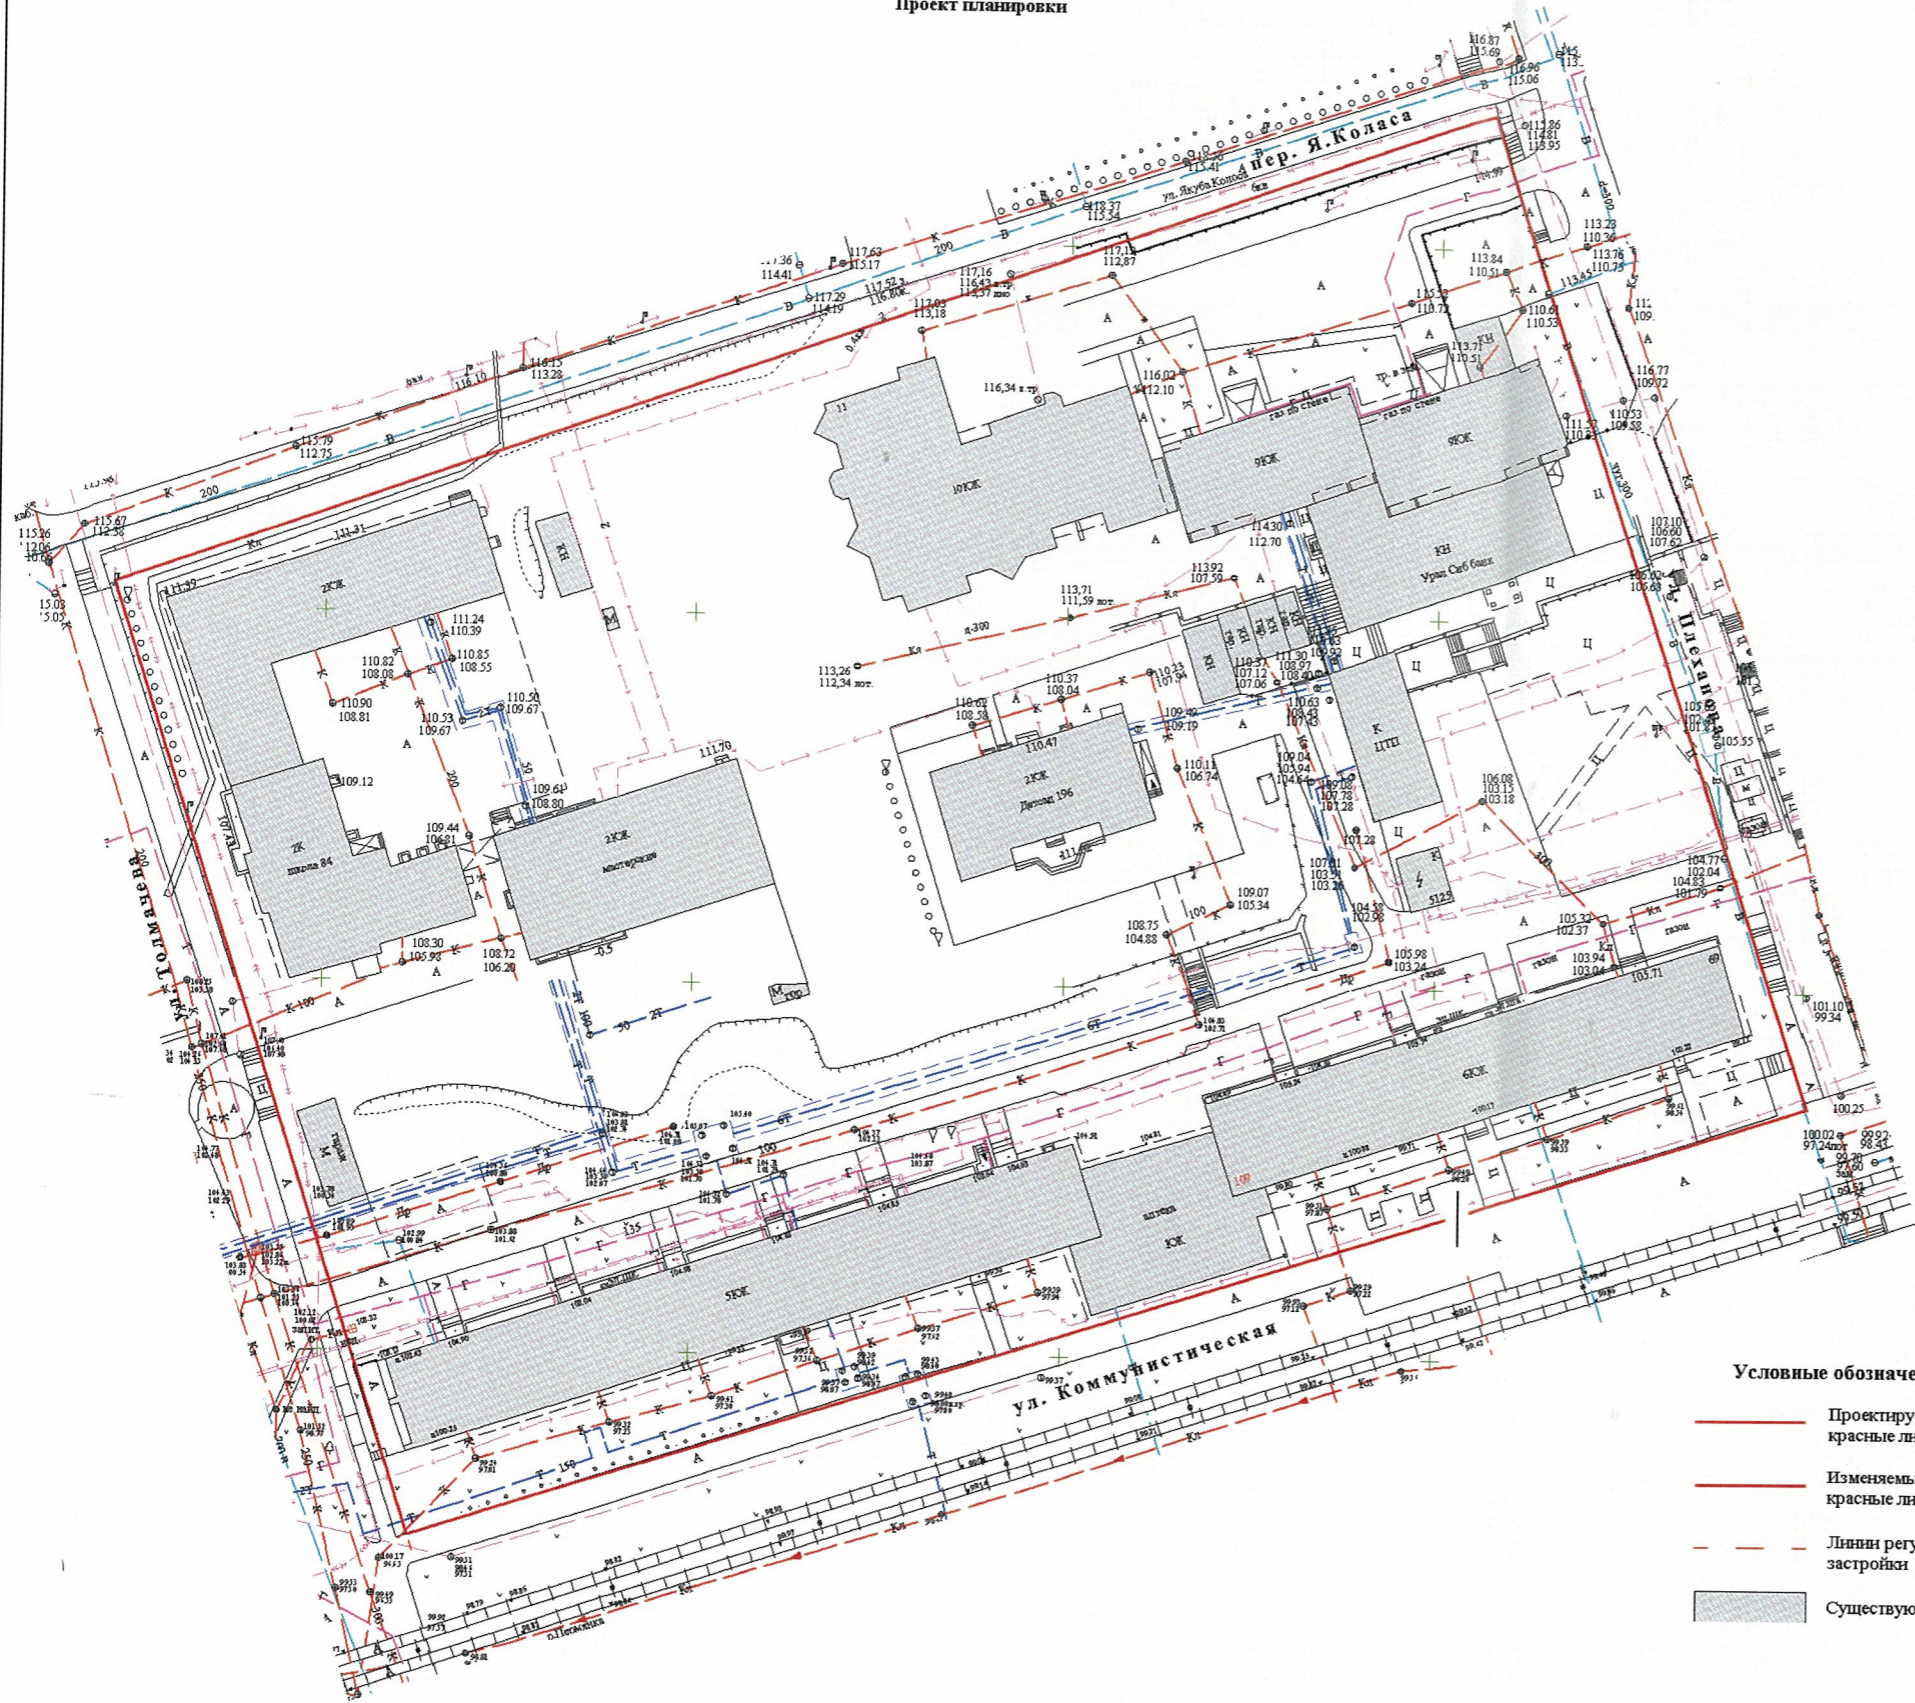

Проект планировки

Условные обозначения

- Проектируемые красные линии
- Изменяемые красные линии
- - - - - Линии регулирования застройки
- Существующие здания

Утвержден  
 постановлением  
 главы администрации  
 города Перми  
 от 27.04.2009  
 № 231

Проект планировки в части установления красных линий улиц Я. Коласа, Толмачева, Плеханова, Коммунистическая в ж.р. Железнодорожный Дзержинского района г. Перми					
Изм.	Кол. уч.	Лист	№ док.	Подпись	Дата
Межевание				Страна	Лист
				П	3
Исполнитель: Анисимова				ООО "АС К"	
Проект планировки				Лицензия УРГ 01570 К	
М 1 : 2 000					